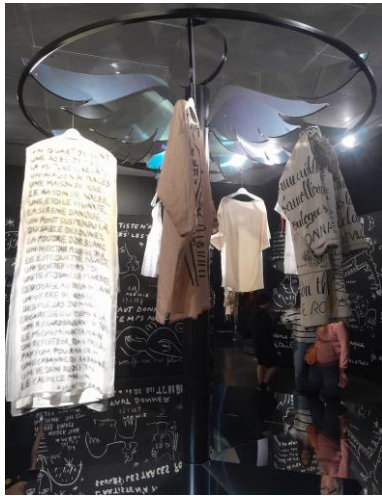

Wes nous a mis en contact avec Gordana Markovic d'Atlanta qui sera présente .

Sorties

Exposition Jean -Charles de Castelbajac

Le 9 mai la visite commentée de l'exposition Jean-Jacques de Castelbajac au Musée des Abattoirs a été très appréciée .

Actuellement est proposée une exposition :

le printemps de la céramique

Elle réunit près de 30 artistes aux pratiques et aux esthétiques multiples.

Et une exposition permanente

Ça fait du bien

Avec humour, Perry Taylor croque avec délice une image vraie des gascons.